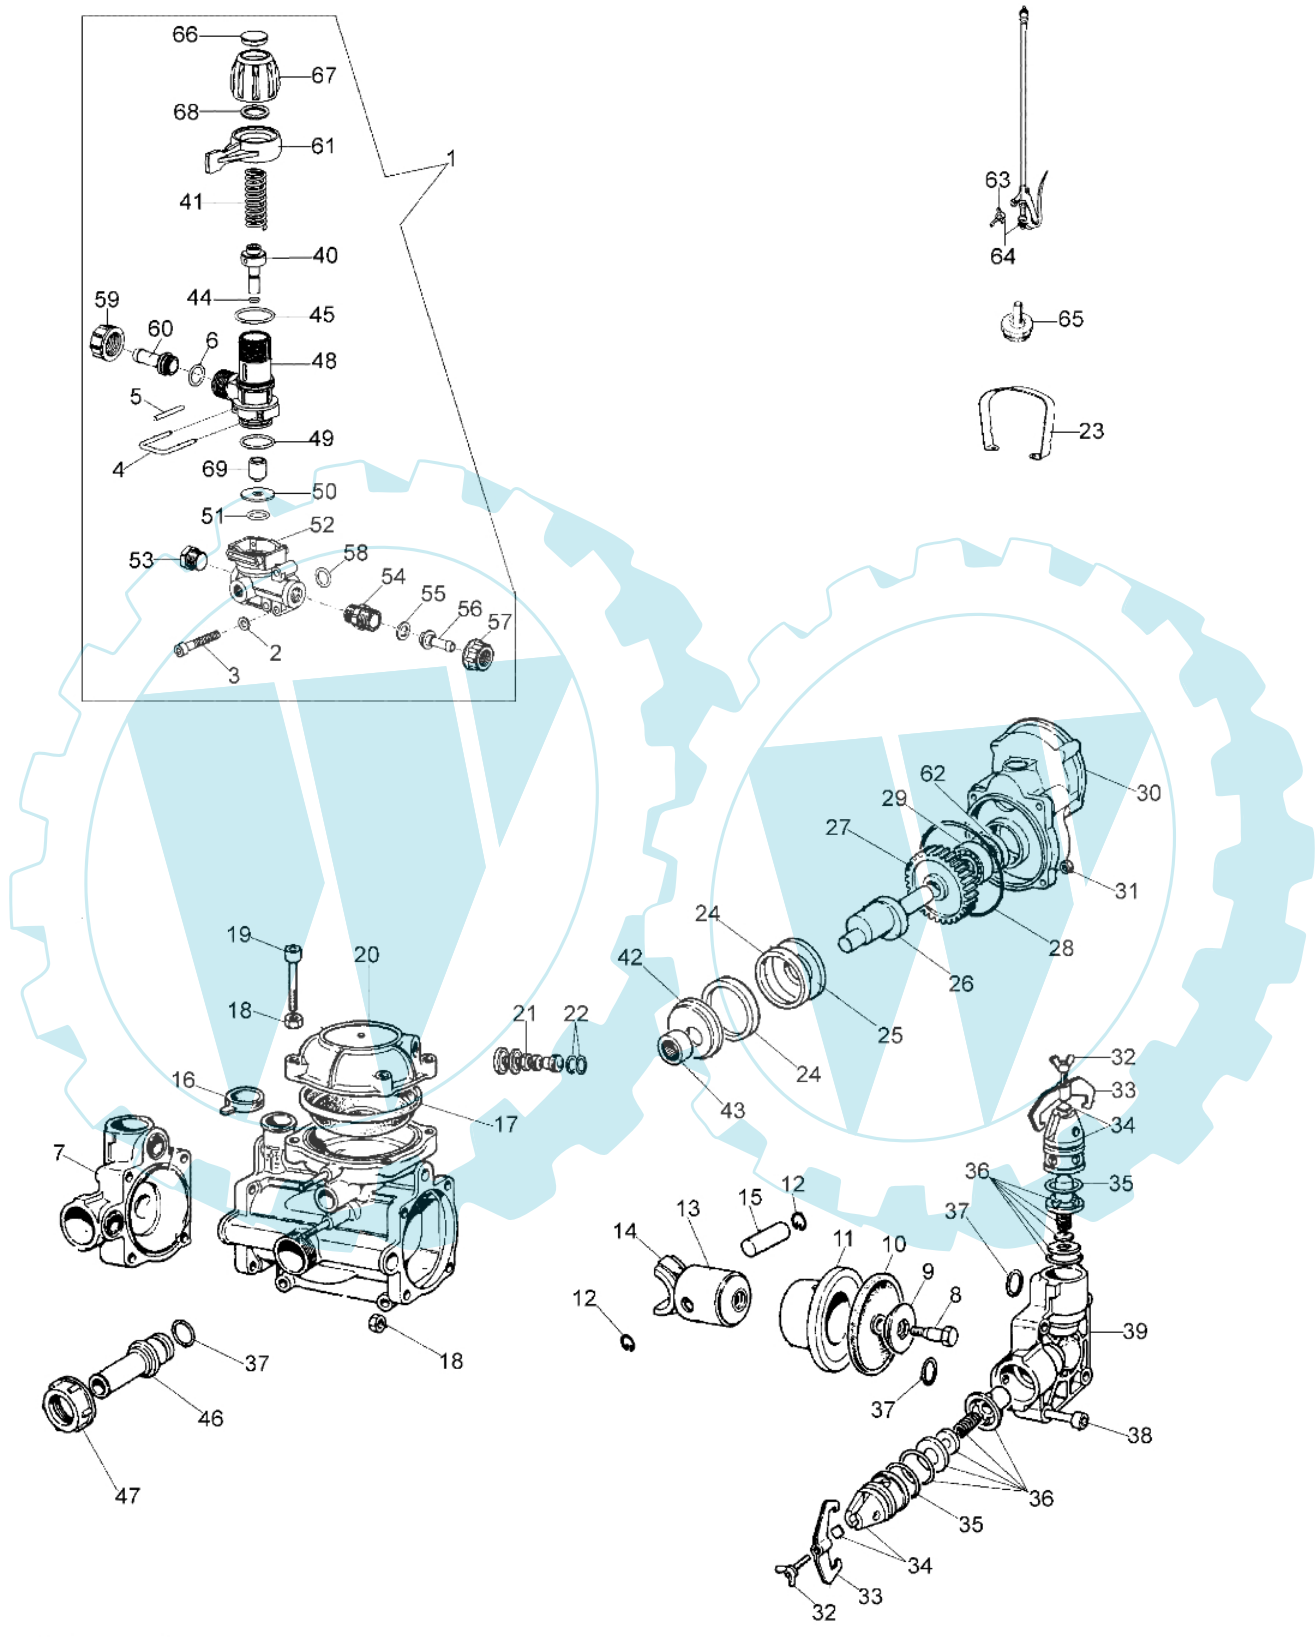

SC 150 E - Motordruckpumpen

Bild Nr.	Anz.	Teilenummer	Beschreibung	Technische Nachricht
1	1	354000108	Ventil kpl.	
2	1	354000107	Scheibe	
3	1	354000106	Schraube	
4	1	354000105	Haken	
5	1	354000103	O-ring	
6	1	354000104	Stift	
7	1	354000028	Gehäuse	
8	1	354000032	Schraube	
9	2	354000031	Schneidblatt	
10	2	354000030	Membrane	
11	2	354000029	Zylinder	
12	1	354000060	Ring	
13	1	354000058	Kolben	
14	1	354000061	Pleuel	
15	1	354000059	Stift	
16	1	354000009	Membrane	
17	1	354000008	Membrane	
18	12	3912008	Mutter	
19	1	375200004	Schraube	
20	1	354000007	Akumulator	
21	1	354000039	Ventil	
22	2	354000057	Dichtung	
23	1	354000010	Griff	
24	2	354000042	Kobelring	
25	1	354000043	Scheibe	
26	1	354000044	Welle	
27	1	354000046	Zahnrad	
28	1	354000045	O-ring	
29	1	3034014	Lager	
30	1	354000002	Halter	
31	4	094000090	Mutter	
32	4	354000048	Schraube	
33	1	354000047	Klemme	
34	1	354000069	Ventil	
35	1	3049011	O-ring	
36	1	354000070	Ventil	
37	1	3049018	O-ring	
38	1	354000054	Schraube	
39	1	354000012	Gehäuse	
40	1	354000086	Führung	
41	1	354000034	Feder	
42	1	354000041	Distanzstück	
43	4	380000025	Buchse	
44	4	034000013	Mutter	
45	1	354000087	O-ring	
46	1	354000013	Anschluss	
47	1	354000014	Schutzrolle	
48	1	354000089	Ventilgehäuse	
49	1	354000090	O-ring	
50	1	354000092	Sitz	
51	1	354000093	O-ring	
52	1	354000094	Gehäuse	
53	1	354000095	Stopfen	
54	1	354000096	Nippel	
55	1	354000097	Dichtung	
56	1	354000098	Anschluss	
57	1	354000025	Schutzrolle	
58	1	354000100	O-ring	
59	1	354000101	Zwinge	
60	1	354000102	Anschluss	
61	1	354000084	Hebel	
62	1	3050015AR	Kobelring	
63	1	351000067	Anschluss	
64	1	351000066	Lanze	
65	1	351000063	Filter	
66	1	354000081	Stopfen	
67	1	354000082	Zwinge	
68	1	354000083	Dichtung	
69	1	354000091	Ventil	